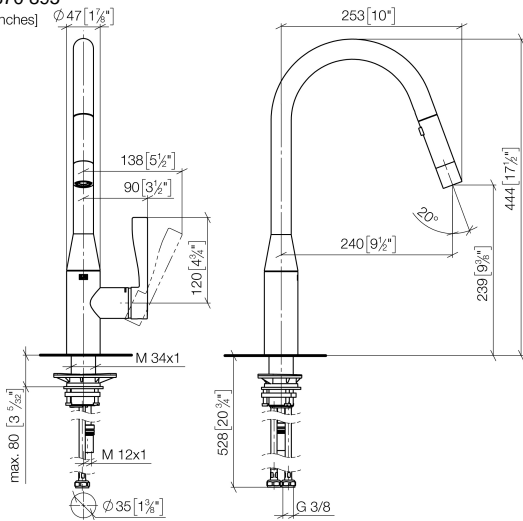

**SYNC Miscelatore monocomando ad estrazione Pull-down con funzione
doccetta - Nero opaco**

SYNC

33 870 895

- sporgenza 240 mm
 - bocca girevole 360°
 - Possibilità di limitarne la rotazione con il set di riduzione 12 821 970 90
 - Getto laminare e a doccia
 - altezza rubinetteria 444 mm
 - altezza fino al regolatore del getto laminare 240 mm
 - diametro foro 35 mm
 - Flessibile doccetta in metallo 1800mm
 - testina doccetta con sistema anticalcare
 - portata max 10,4 l/min a una pressione idraulica di 3 bar
 - senza piombo
 - Questo prodotto può aiutare un edificio a soddisfare i requisiti dei Green Building Rating Systems, ad es. LEED®, BREEAM®, DGNB
- Sistema di sicurezza antiriflusso.

Prodotti complementari

	Comando piletta ad eccentrico con manopola con manopola - Nero opaco	10 712 970-33
--	---	---------------

Prodotti complementari

	Dispenser senza rosetta - Nero opaco	82 424 970-33
--	---	---------------

Prodotti complementari

	Comando piletta ad eccentrico con manopola con manopola - Nero opaco	10 712 970-33
--	---	---------------

33 870 895

mm [inches]

Diagramma di portata

Codes & Standards

EnergieEtikette B

SYNC Miscelatore monocomando ad estrazione Pull-down con funzione
doccetta - Nero opaco

SYNC

33 870 895

Certificati

LGA_28657.

GDV_0400314.

33 870 895