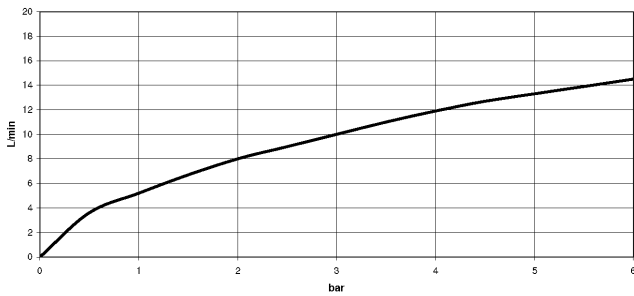

Prodotti complementari

	Comando piletta ad eccentrico con manopola con manopola - Nero opaco	10 712 970-33
--	---	---------------

33 870 895

mm [inches]

Diagramma di portata

Codes & Standards

EnergieEtikette B